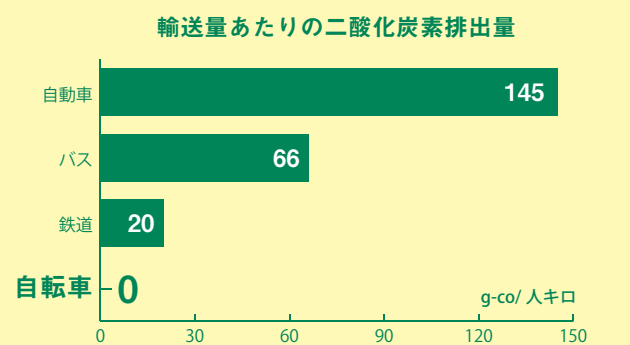

MONTHLY SANKO NEWS

May
2018
Vol.104

5

5^{自転車月間}月は自転車でGO

5月 自転車月間

5月は自転車でGO

5月は自転車月間

自転車をとりまく問題を法的な面から解決するため、1981年5月に「自転車の安全利用の促進及び自転車駐車場の整備に関する法律」（自転車基本法）が制定され、それを記念して、毎年5月を「自転車月間」と定め、関連団体と協力して全国各地で多彩な行事を展開しています。

自転車と環境問題

空気を汚さず、環境にやさしい乗り物といえば自転車です。

近年は「地球環境問題」への関心の高まりを受けて、

クリーンな移動手段である自転車へ注目が集まっています。

日本では1997年の「地球温暖化防止京都会議」以後、

CO²削減のため「自転車の利用促進」、「自転車のまちづくり」

が推進されています。

出展：国土交通省ホームページ
※旅客輸送において、各輸送機関から排出される二酸化炭素の排出量を輸送量（人キロ：輸送した人数に輸送した距離を乗じたもの）で割り、単位輸送量当たりの二酸化炭素の排出量を試算

自転車とダイエット効果

自転車はサドルにお尻を乗せている分、楽に感じるため、比較的長時間・長距離こぎ続けることができます。

長時間こぎ続けることで有酸素運動になるため、体脂肪燃焼や筋持久力向上、心肺機能の向上が期待できます。

また、ウォーキングよりも運動強度（メッツ）が高く、効率のよいエネルギー消費も期待できます。

体重（kg）×メッツ数×運動時間（時間）＝消費エネルギー（kcal） の計算式に当てはめ計算すると、体重60kgの人が1時間自転車をこぐ（16km/h・5メッツ）と、300kcalのエネルギー消費ができます。