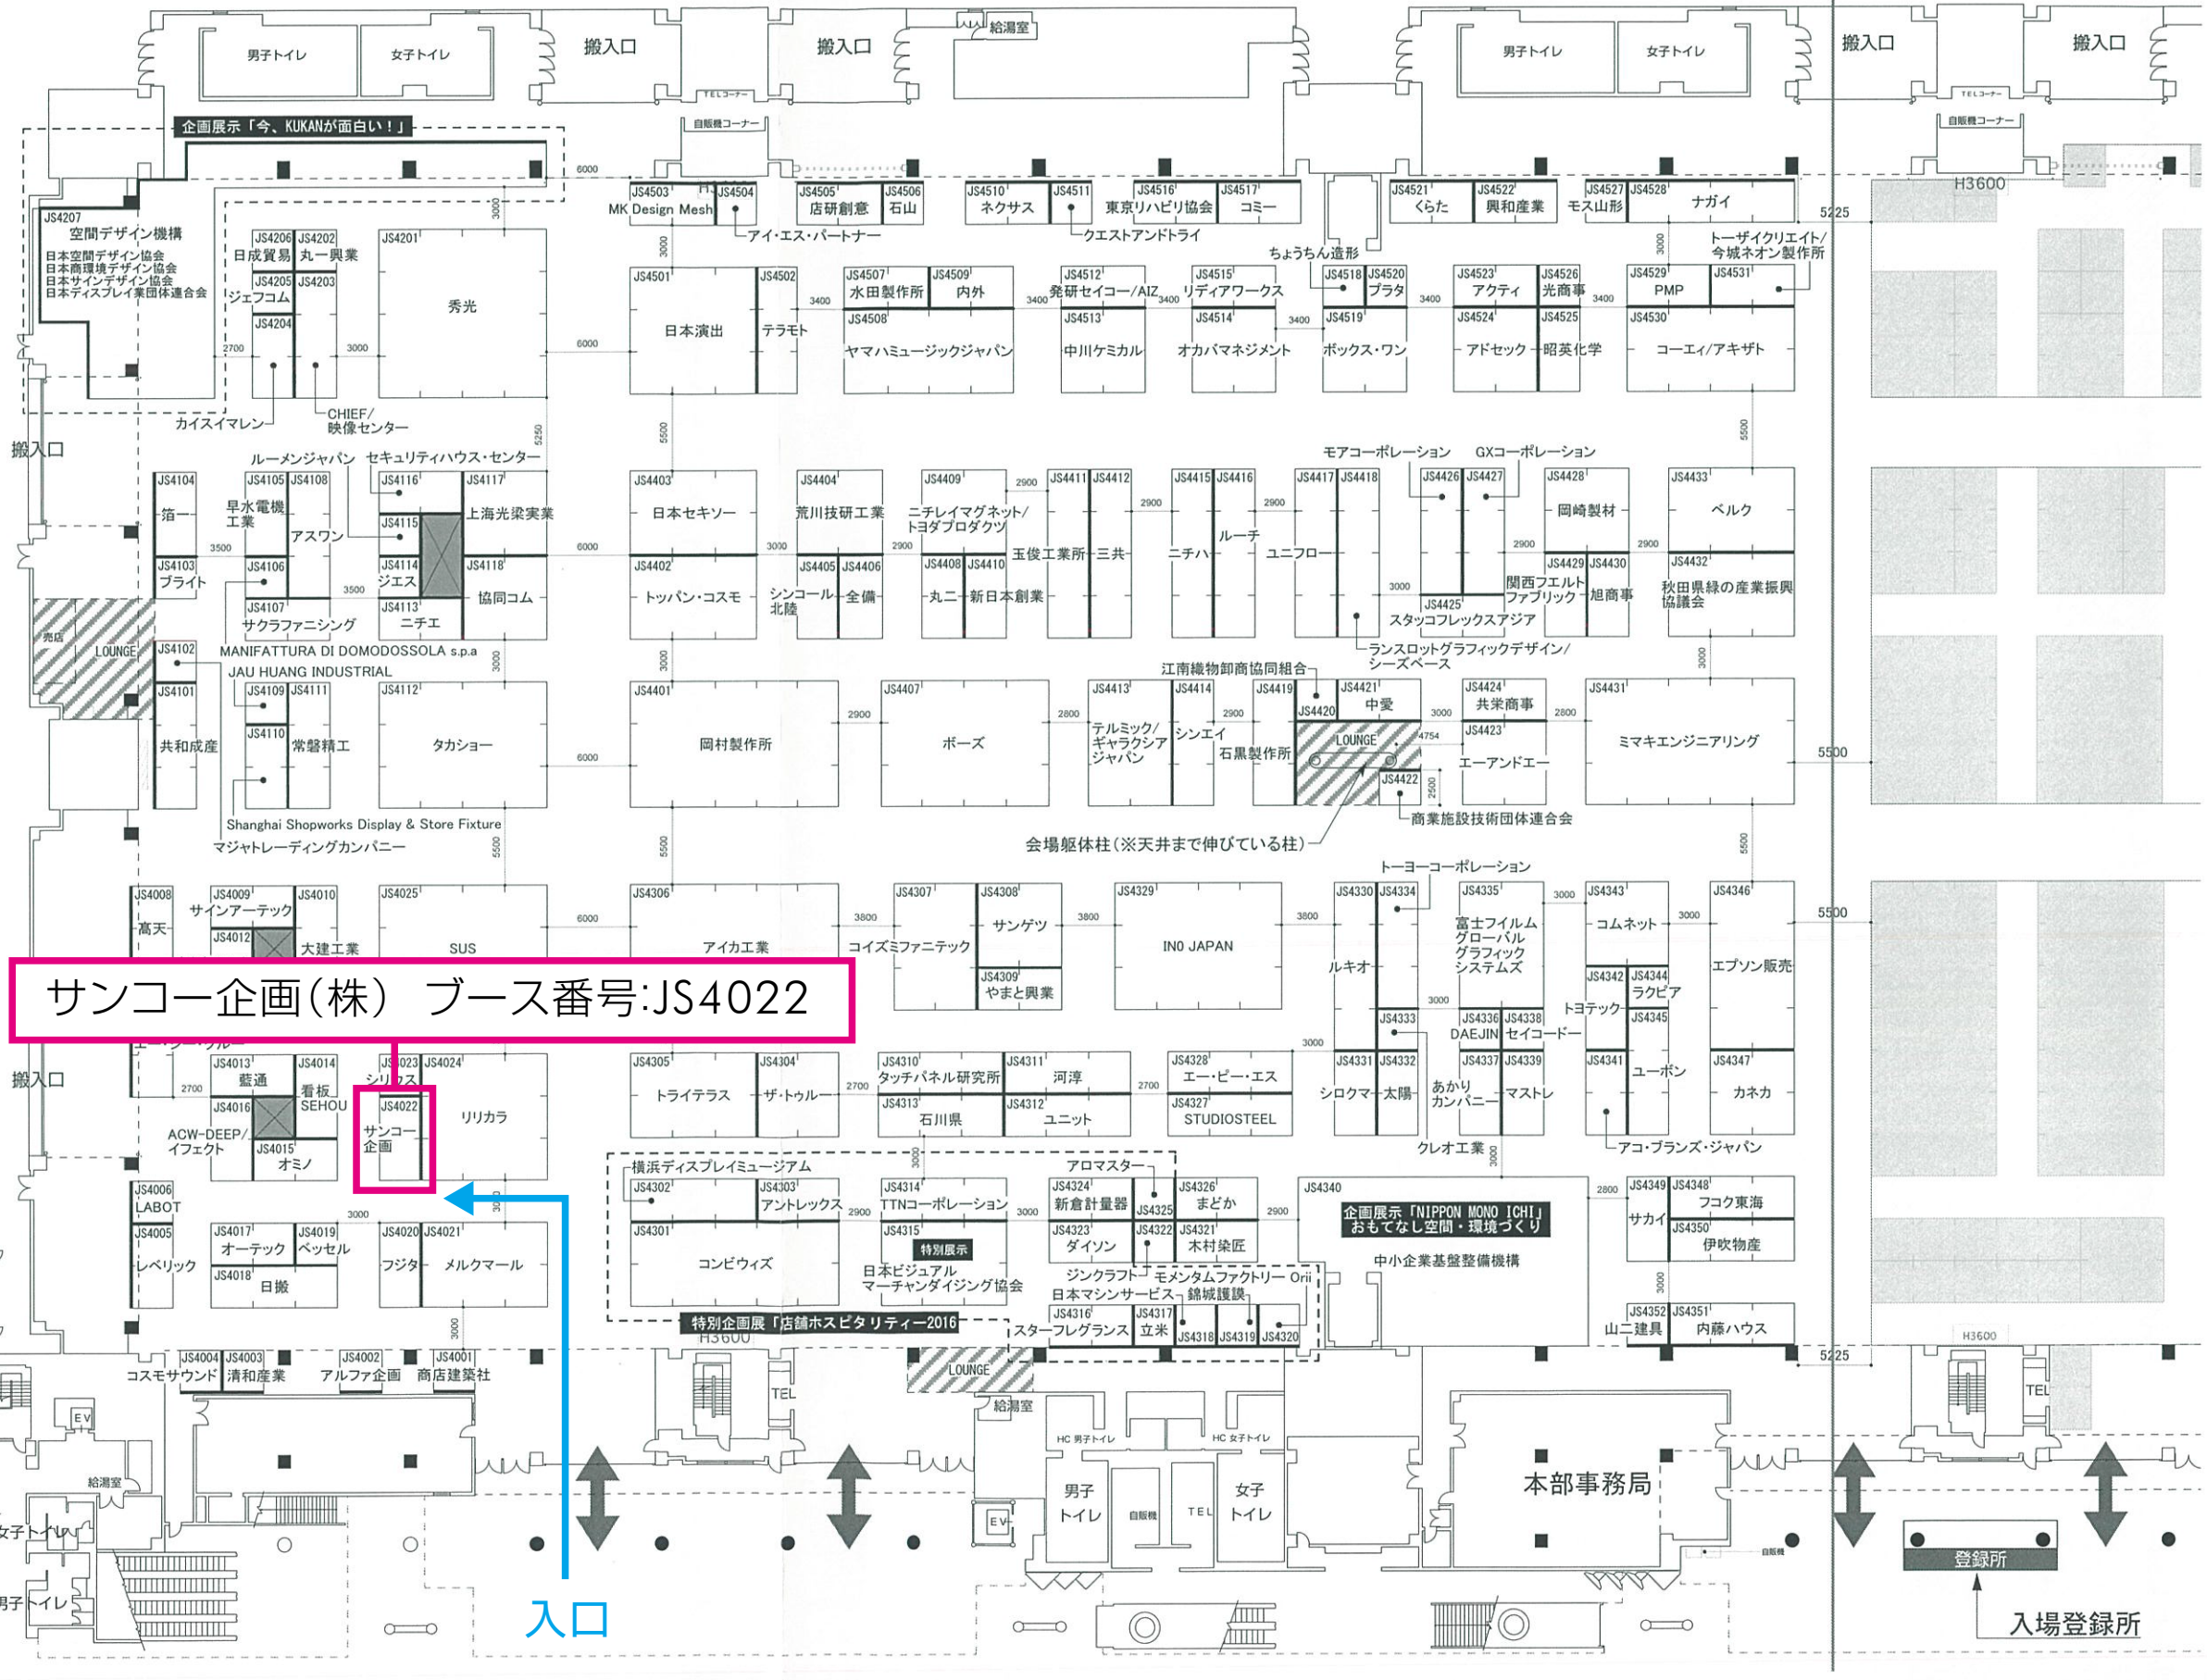

東京ビッグサイト 東4・5ホール

会場図面 S=1/500 (A3出力)

この図面は12月2日現在のものです。今後、出展状況などにより変更となる場合がございます。予めご了承ください。

※防犯上の理由から、本図面を展示会関係者以外の方にコピーをして配布をされたり、自社サイトで公開することはご遠慮ください。

## 東4ホール

## 東5ホール

サンコー企画(株) ブース番号:JS4022

入口

入場登録所

本部事務局