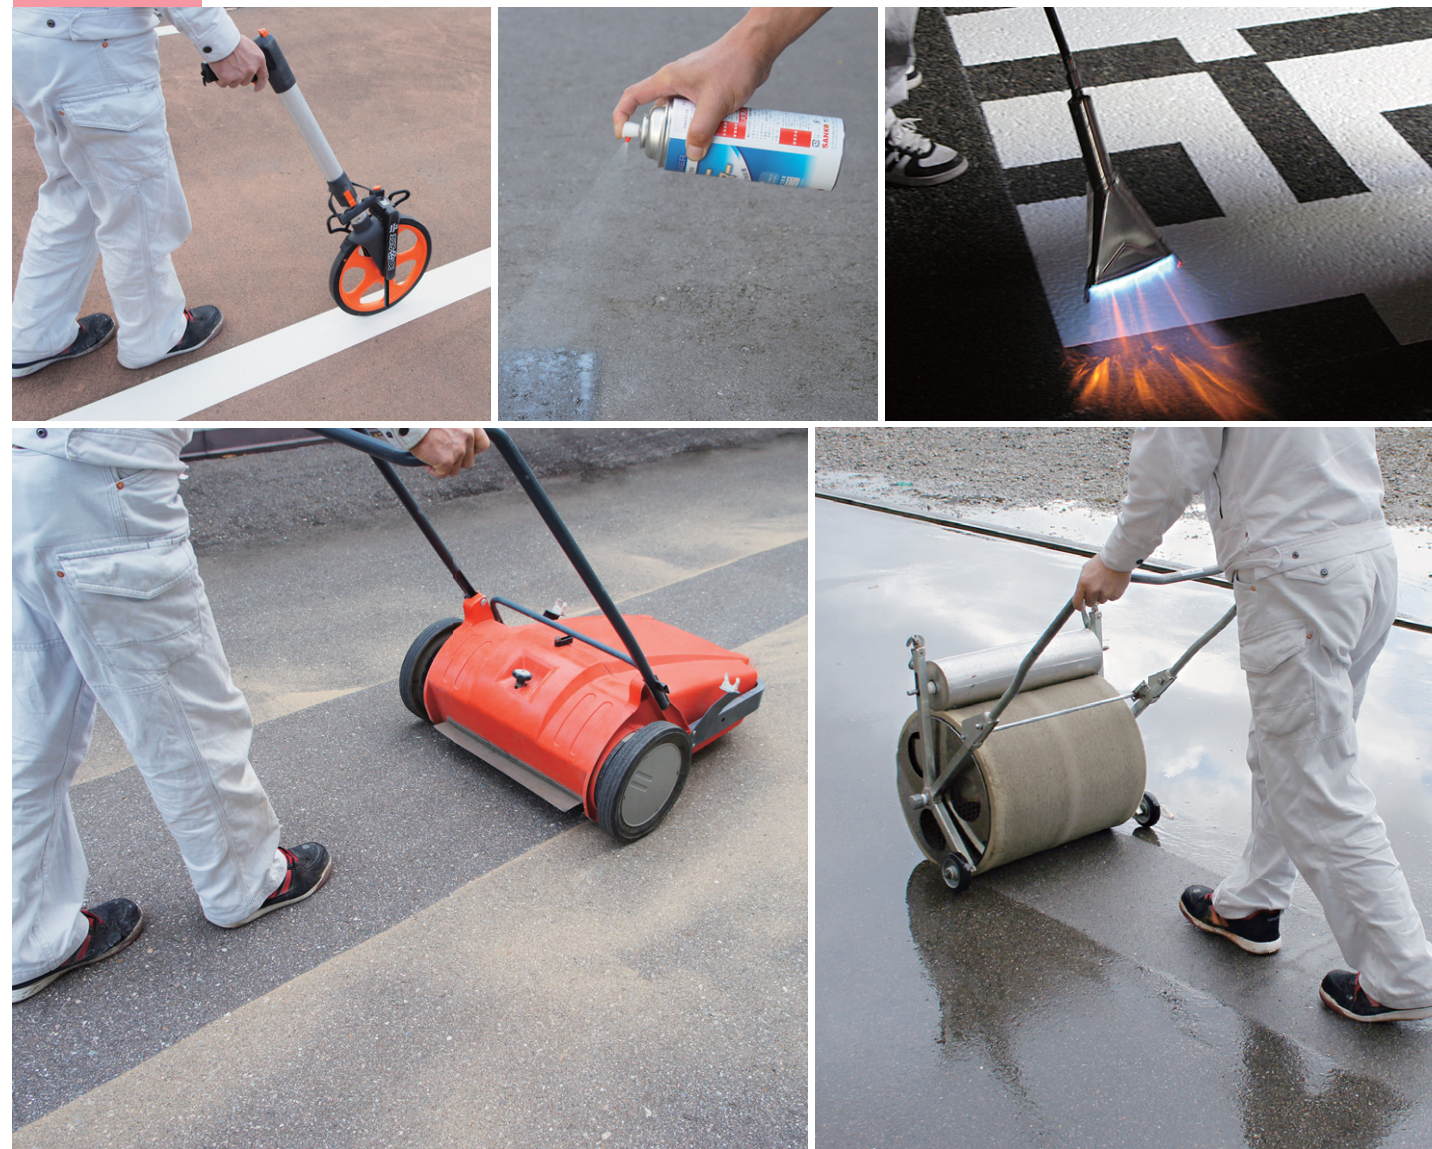

MONTHLY SANKO NEWS

February
2014
Vol.54

2

年度末に便利なアイテム特集

・IP電話番号 追加のご案内

INFOMATION

・冬期におけるシート製品 施工上の注意点