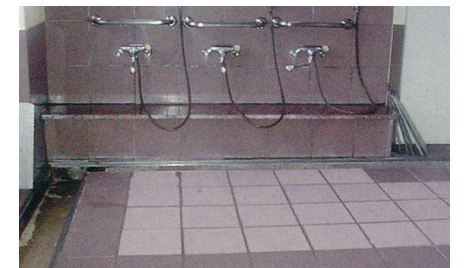

一般屋外用

階段・スロープなどの滑りやすい場所に

重歩行用

駅の構内など人通りの多い通路に

屋内用(素足用)

浴室・プールサイドなど素足で歩く場所に

石川県観光情報

今回は、紅葉スポット『白山スーパー林道』をご紹介します。石川県の白山市尾添から岐阜県の白川村鳩ヶ谷までを結ぶ、総延長33.3kmの林道です。景観が美しく、特に秋は県内でも屈指の紅葉が楽しめることあり、ドライブスポットとして、多くの人々が訪れています。これからが絶好のシーズン、秋のドライブを楽しんでみてはいかがでしょうか。