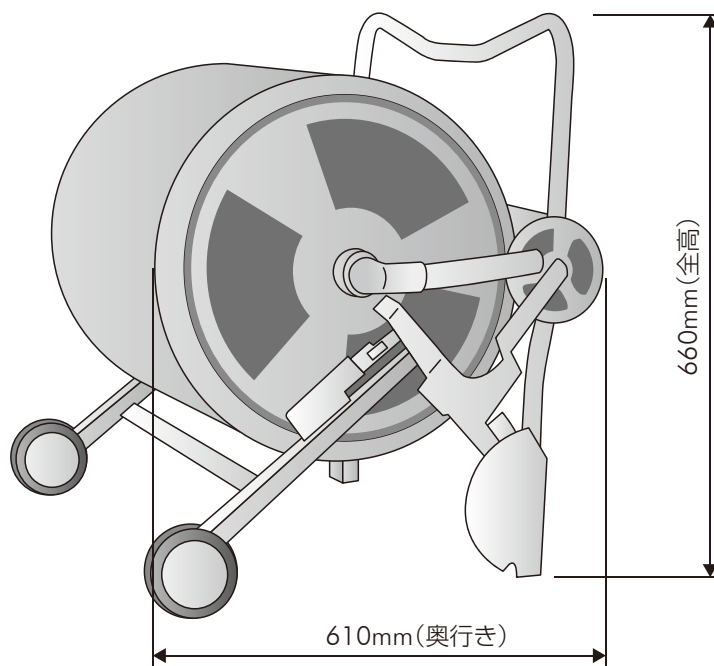

ウォーターズ 寸法図

実物とは多少サイズが異なる場合もあります。

重量：18.5kg

使用時

収納時

グラウンドサイン & グラウンドデザイン

SANKO

サンコー企画株式会社