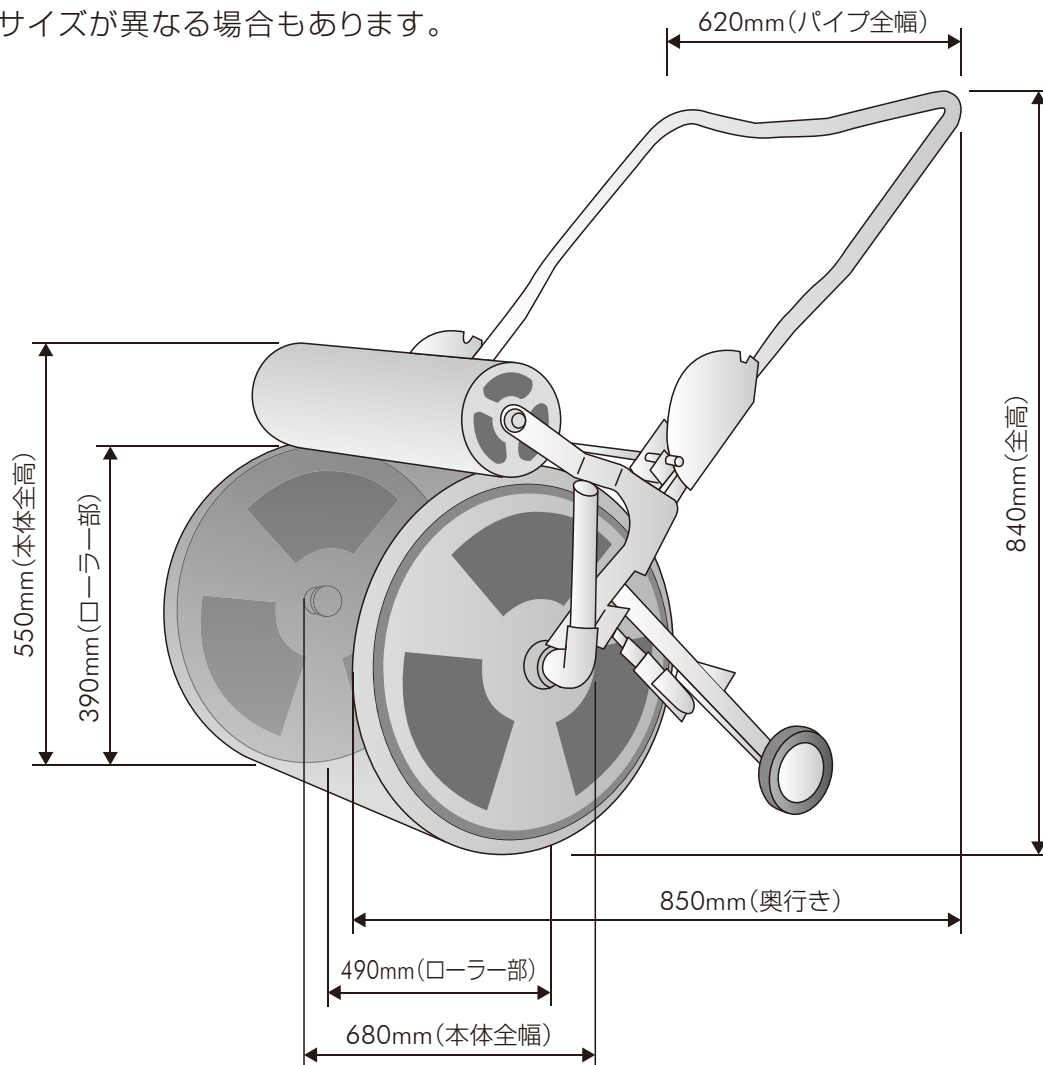

ウォーターズ 寸法図

実物とは多少サイズが異なる場合もあります。

重量：18.5kg

使用時

収納時

グラウンドサイン & グラウンドデザイン

SANKO

サンコー企画株式会社