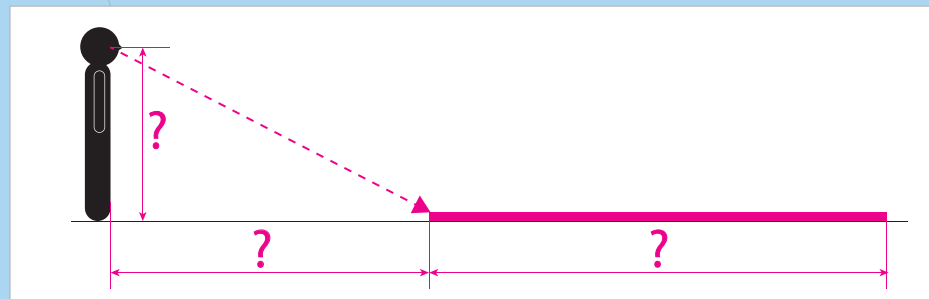

## 立体に見えるしくみ

3Dトリックアートは遠近法を利用し、人間の目の錯覚によって平面(二次元)に実際には存在しない立体(三次元)が見えるというものです。具体的には、人がものを見る時、近くにあるものは大きく見え、遠くに

あるものは小さく見えるという見え方を利用し、遠くにあるものを大きく描き、近くにあるものを小さく描くことで立体に見えるようにしています。

トリックアートのイメージ図。

左記イメージの平面図。平面図で見ると施工した状態で見ると奥行きが描かれているのがわかる。

## 視点距離の設定

3Dトリックアートは、どこから見ても立体に見えるわけではありません。決められた場所(ビューポイント)以外から見ても立体に見えないため、「どれぐらいの大きさで、どれぐらいの高さで、どれぐらい離れて見るか」

を設定しておく必要があります。対象の路面標示がビューポイントから遠くなるほど奥行き(路面標示の長さ)が必要になり、近づくほど奥行きはいりませんが、遠近感がなくなるので立体に見えにくくなります。

### シミュレーションのポイント

写真を撮ったその場所がビューポイントになります。シミュレーション用の写真を撮影する際は、「どれぐらい離れて見るのか、座って見るのか、立って見るのか」ということを想定してください。