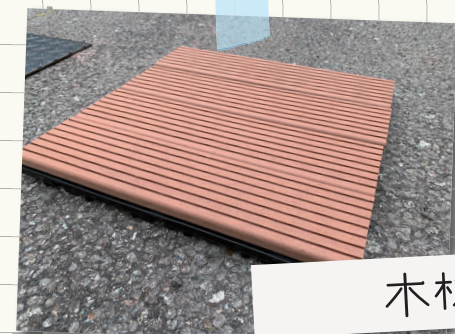

## 路面施工用マスキングテープ ラインメーカー

- 貼りやすく、はがしやすいテープ
- 路面にテープ跡が残らない
- ラインエッジがきれいに仕上がる

幅	長さ	1 ケースの巻数
50 (mm)	50 (m)	60 巻
75 (mm)		40 巻
100 (mm)		30 巻

※ケース単位での販売となります

[発行]  
サンコー企画株式会社  
〒929-0447 石川県河北郡津幡町字旭山11番地2  
Tel:076-289-6708(代表) Fax:076-289-7992  
E-mail:sanko@sanko-kikaku.com  
URL:http://www.sanko-kikaku.com

# 10

木材

鉄材

溶融式路材

縁石

実験