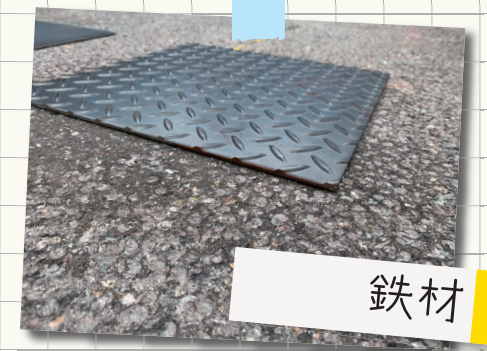

## 路面施工用マスキングテープ ラインメーカー

- 貼りやすく、はがしやすいテープ
- 路面にテープ跡が残らない
- ラインエッジがきれいに仕上がる

幅	長さ	1 ケースの巻数
50 (mm)	50 (m)	60 巻
75 (mm)		40 巻
100 (mm)		30 巻

※ケース単位での販売となります

[発行]  
サンコー企画株式会社  
〒929-0447 石川県河北郡津幡町字旭山11番地2  
Tel:076-289-6708(代表) Fax:076-289-7992  
E-mail:sanko@sanko-kikaku.com  
URL:http://www.sanko-kikaku.com

# 10

木材

鉄材

溶融式路材

縁石

実験