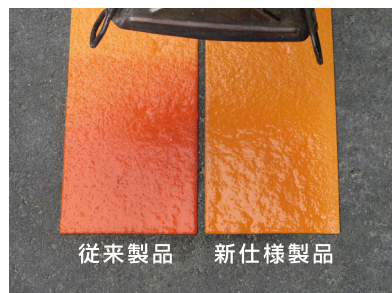

INFORMATION

クイックシート「黄色」の仕様変更に伴う 施工上のご注意

クイックシート溶融タイプ「黄色」の施工につきまして、これまでは「あぶるとシートが赤くなり、冷めると戻ります」とご説明して参りましたが、**原材料変更に伴い8月上旬より、あぶり時に赤くならない仕様が変わります。**
施工の際は、あぶりすぎによるコゲに十分ご注意ください。

当社商品に関するご注文・お問い合わせはこちらまで

Tel 076-289-6639 (直通) Fax 076-289-6637

月刊サンコーニュース

2012年9月号「通巻第37号」

SANKO
サンコー企画株式会社

石川県北郡津幡町宇旭山1番地2 〒929-0447
Tel:076-289-6708(代表) Fax:076-289-6637

月刊サンコーニュース 9

2012年9月号「通巻第37号」

オリンピックで湧いた夏も終わり、暑さもひと段落。まだまだ残暑は厳しいですが、ようやく秋の気配を感じられるようになりました。オリンピックイヤーの今年の秋といえば『スポーツの秋』ですね。過ごしやすくなり、無理なく体を動かすにはちょうど良い季節です。今月号はウォーキング・ジョギングコースを特集しましたので是非ご覧ください。