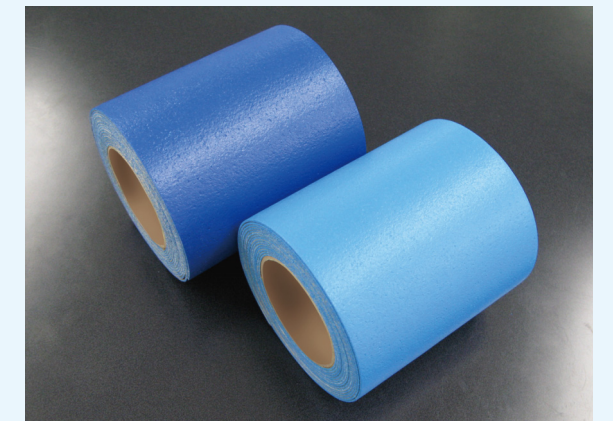

写真提供:金沢市

当社からお知らせ

NEW! クイックシート 貼付・溶融に ライトブルー 登場!!

クイックシートに新色「ライトブルー」が追加されました。これにより、製作可能なデザインの幅が広がり、皆様からのご要望にお答えしやすくなりました。詳細は、各営業担当へお問い合わせ下さい。

既存色 青(写真左)と 新色 ライトブルー(写真右)の比較

スプレープライマー仕様変更

8月下旬より仕様変更する予定です。より使いやすくなっていますので、ぜひご利用ください。