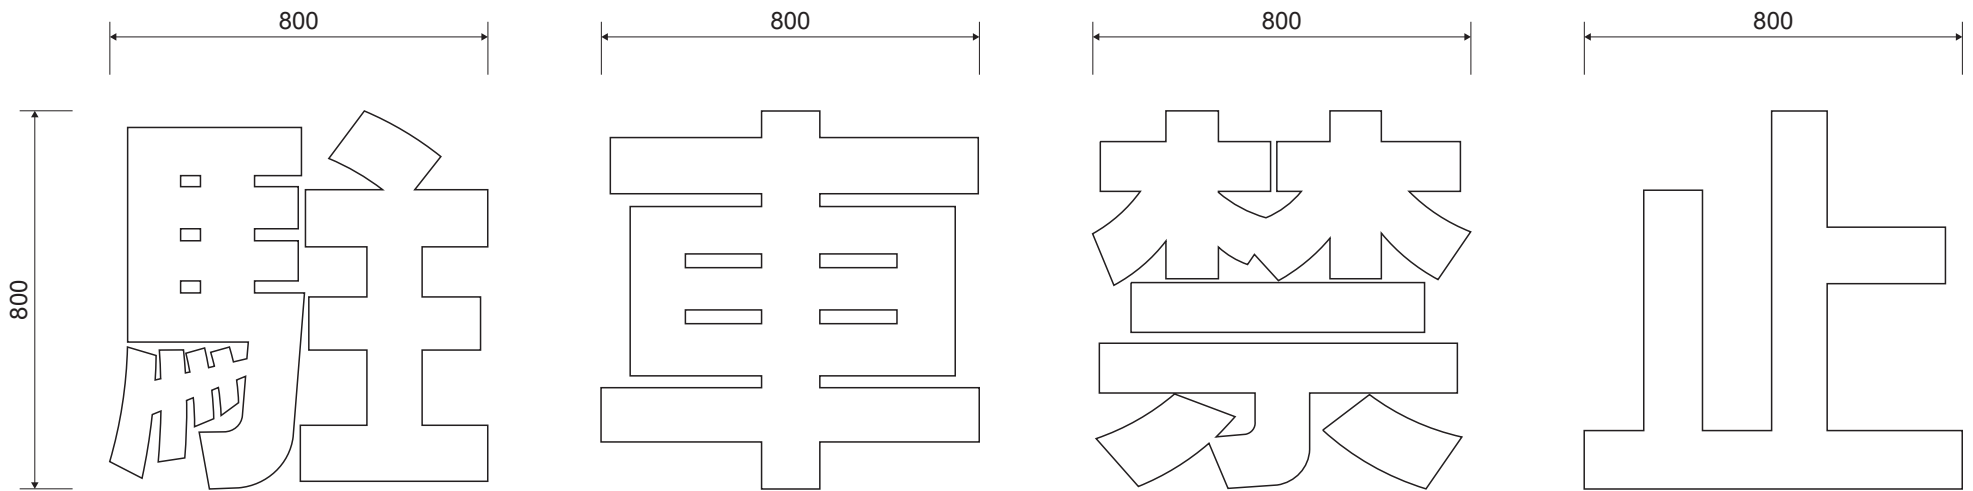

白 ☐

単位 = mm

SANKO サンコー企画株式会社	名 称	製品名	縮 尺	設計年月日	制 作 者	データ番号	
	規格品【文字】駐車禁止	クイックシート	1/16