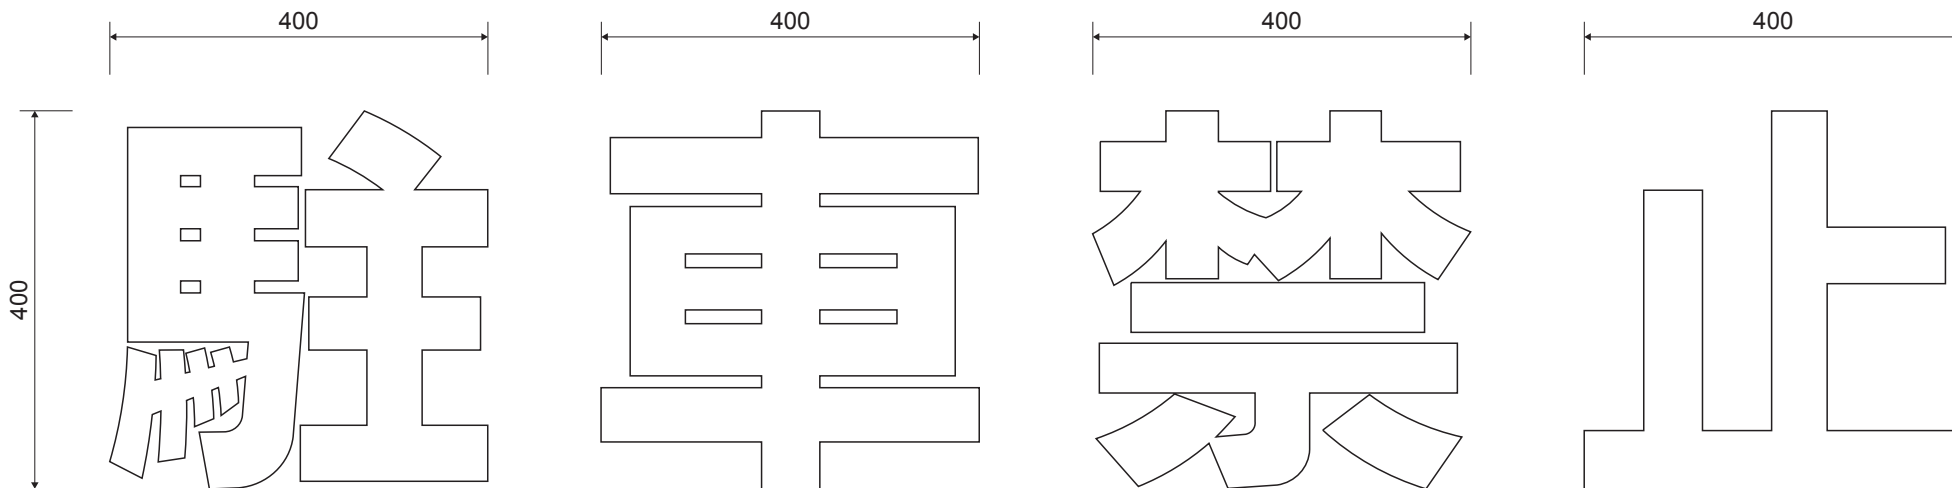

白

単位 = mm

SANKO サンコー企画株式会社	名 称	製品名	縮 尺	設計年月日	制 作者	データ番号	
	規格品【文字】来客用	クイックシート	1/6				

白

単位 = mm

SANKO サンコー企画株式会社	名 称	製品名	縮 尺	設計年月日	制 作 者	データ番号	
	規格品【文字】駐車禁止	クイックシート	1/6				

白

単位 = mm