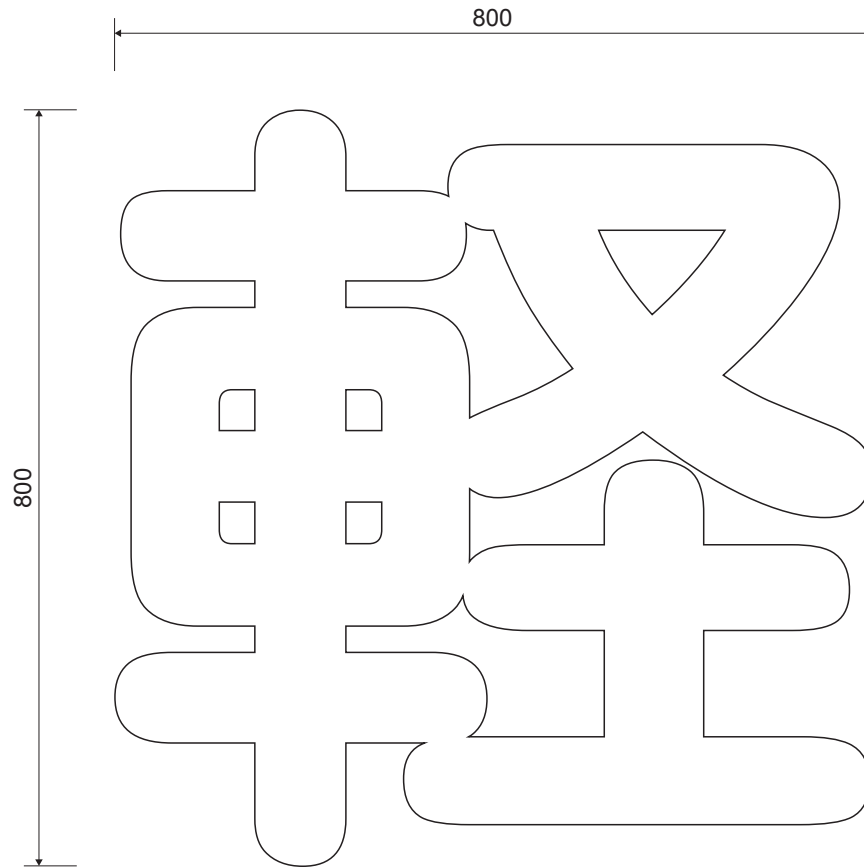

白 ☐

単位 = mm

SANKO サンコー企画株式会社	名称	製品名	縮尺	設計年月日	制作者	データ番号	
	規格品【文字】軽	クイックシート	1/8