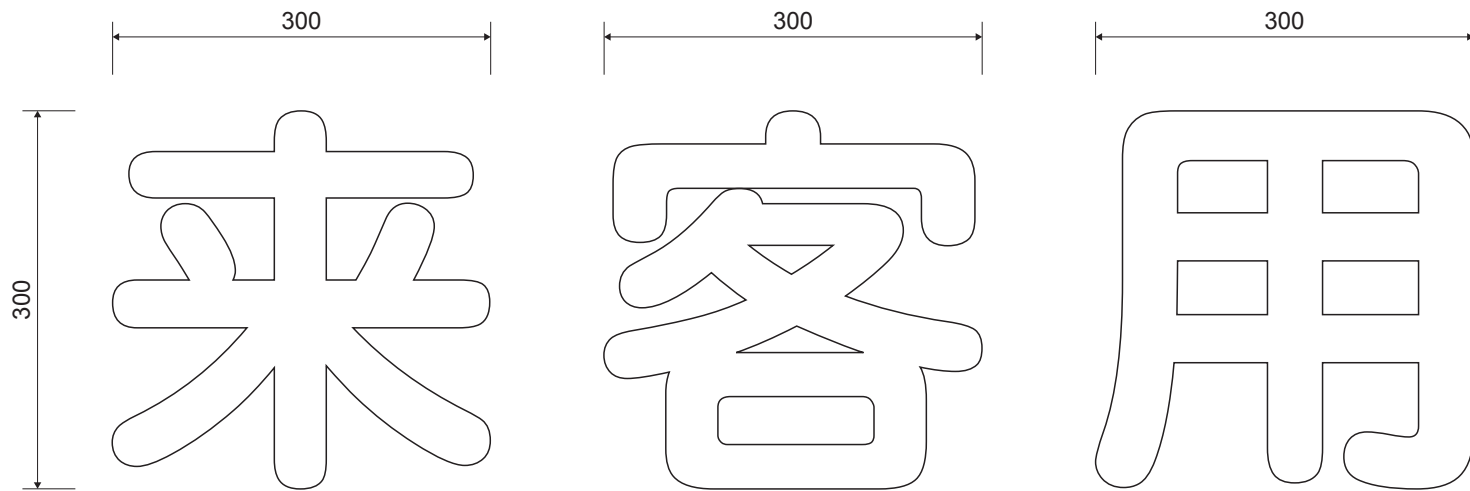

SANKO サンコー企画株式会社	名 称	製品名	縮 尺	設計年月日	制 作 者	データ番号	
	規格品【文字】止マレ	クイックシート	1/10				

白

単位 = mm

SANKO サンコー企画株式会社	名 称	製品名	縮 尺	設計年月日	制 作者	データ番号	
	規格品【文字】来客用	クイックシート	1/6				

白

単位 = mm

SANKO サンコー企画株式会社	名 称	製品名	縮 尺	設計年月日	制 作 者	データ番号	
	規格品【文字】来客用	クイックシート	1/10				

白

単位 = mm

SANKO サンコー企画株式会社	名 称	製品名	縮 尺	設計年月日	制 作者	データ番号	
	規格品【文字】来客用	クイックシート	1/6				

白

単位 = mm

SANKO サンコー企画株式会社	名 称	製品名	縮 尺	設計年月日	制 作 者	データ番号	
	規格品【文字】駐車禁止	クイックシート	1/6				

白

単位 = mm