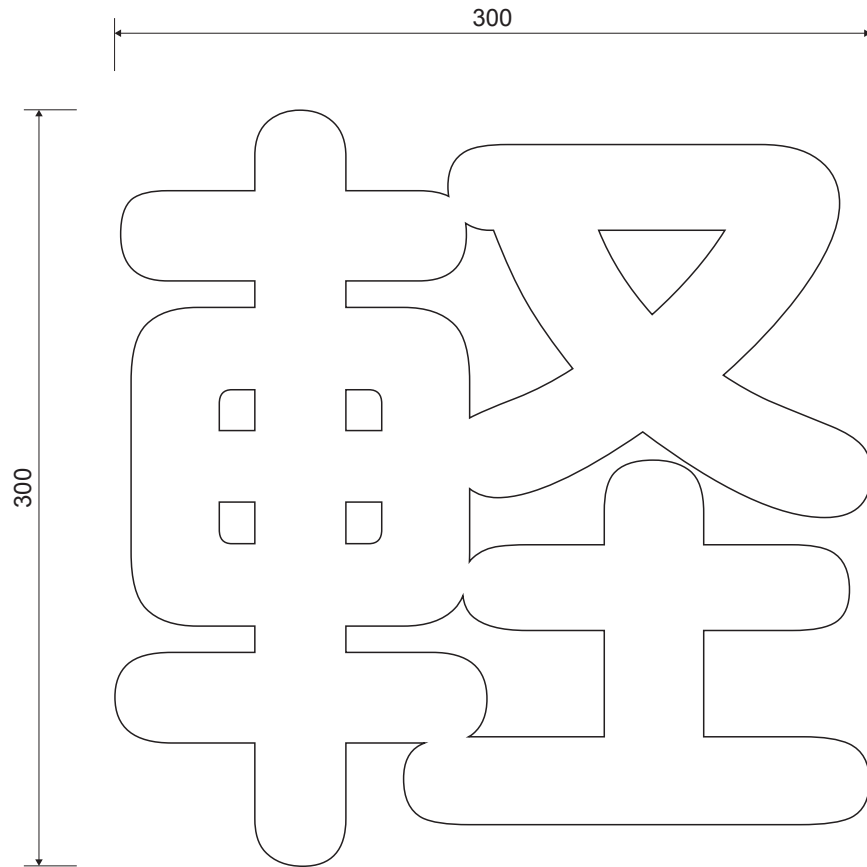

白

単位 = mm

SANKO サンコー企画株式会社	名 称	製品名	縮 尺	設計年月日	制 作 者	データ番号	
	規格品【文字】軽	クイックシート	1/3				

白

単位 = mm

SANKO サンコー企画株式会社	名 称	製品名	縮 尺	設計年月日	制 作 者	データ番号	
	規格品【文字】軽	クイックシート	1/3				

白

単位 = mm

SANKO サンコー企画株式会社	名 称	製品名	縮 尺	設計年月日	制 作者	データ番号	
	規格品【文字】軽	クイックシート	1/4				

白

単位 = mm

SANKO サンコー企画株式会社	名 称	製品名	縮 尺	設計年月日	制 作 者	データ番号	
	規格品【文字】軽	クイックシート	1/5				

白

単位 = mm

名称		製品名	縮尺	設計年月日	制作者	データ番号	
規格品【文字】軽		クイックシート	1/5				

名 称
規格品【文字】止まれ

製品名
クイックシート

縮 尺
1/10

設計年月日

制 作 者

データ番号

白

単位 = mm

白

単位 = mm

SANKO サンコー企画株式会社	名 称	製品名	縮 尺	設計年月日	制 作者	データ番号	
	規格品【文字】来客用	クイックシート	1/6				

白

単位 = mm

SANKO サンコー企画株式会社	名 称	製品名	縮 尺	設計年月日	制 作 者	データ番号	
	規格品【文字】駐車禁止	クイックシート	1/6				

白

単位 = mm