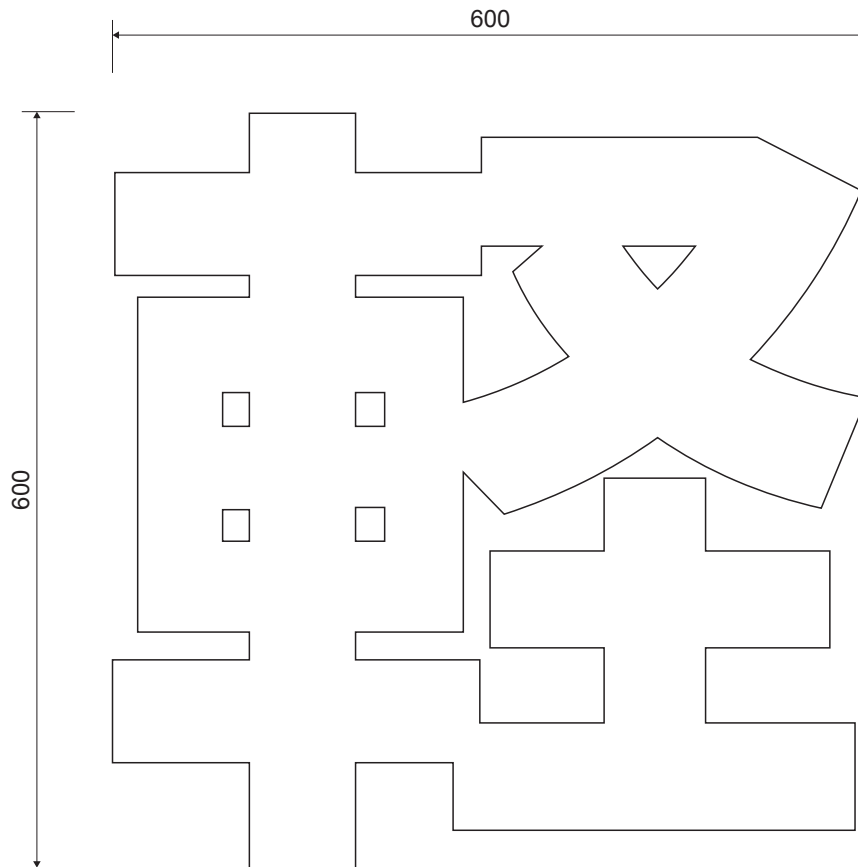

白 ☐

単位 = mm

SANKO サンコー企画株式会社	名 称	製品名	縮 尺	設計年月日	制 作 者	データ番号	
	規格品【文字】軽	クイックシート	1/6