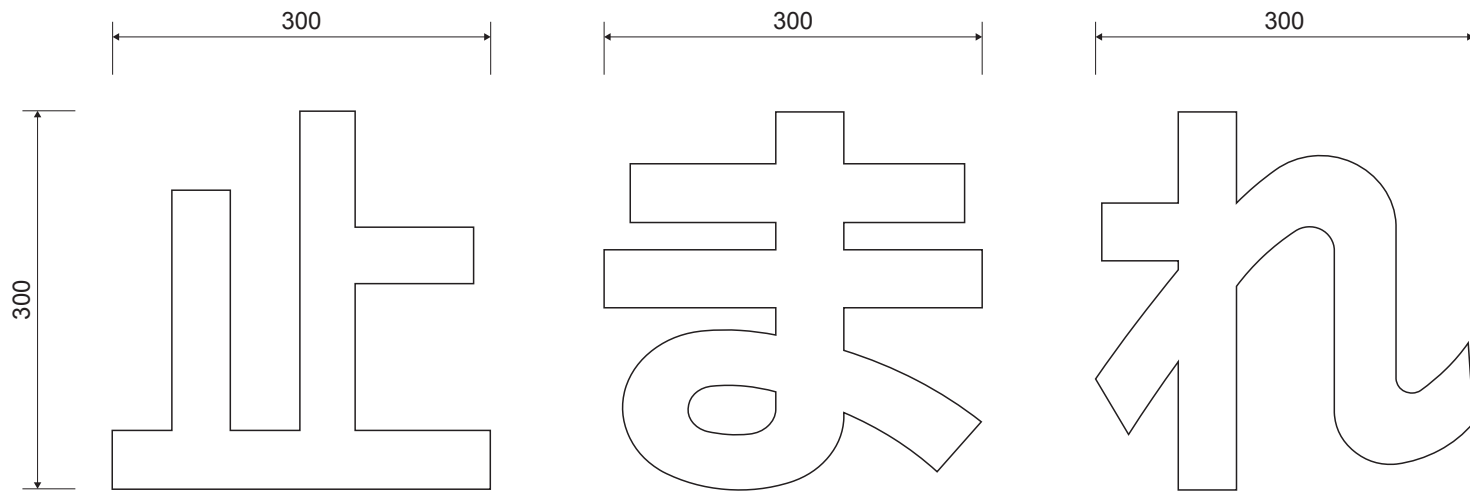

白 ☐

単位 = mm

SANKO サンコー企画株式会社	名 称	製品名	縮 尺	設計年月日	制 作 者	データ番号	
	規格品【文字】止まれ	クイックシート	1/6