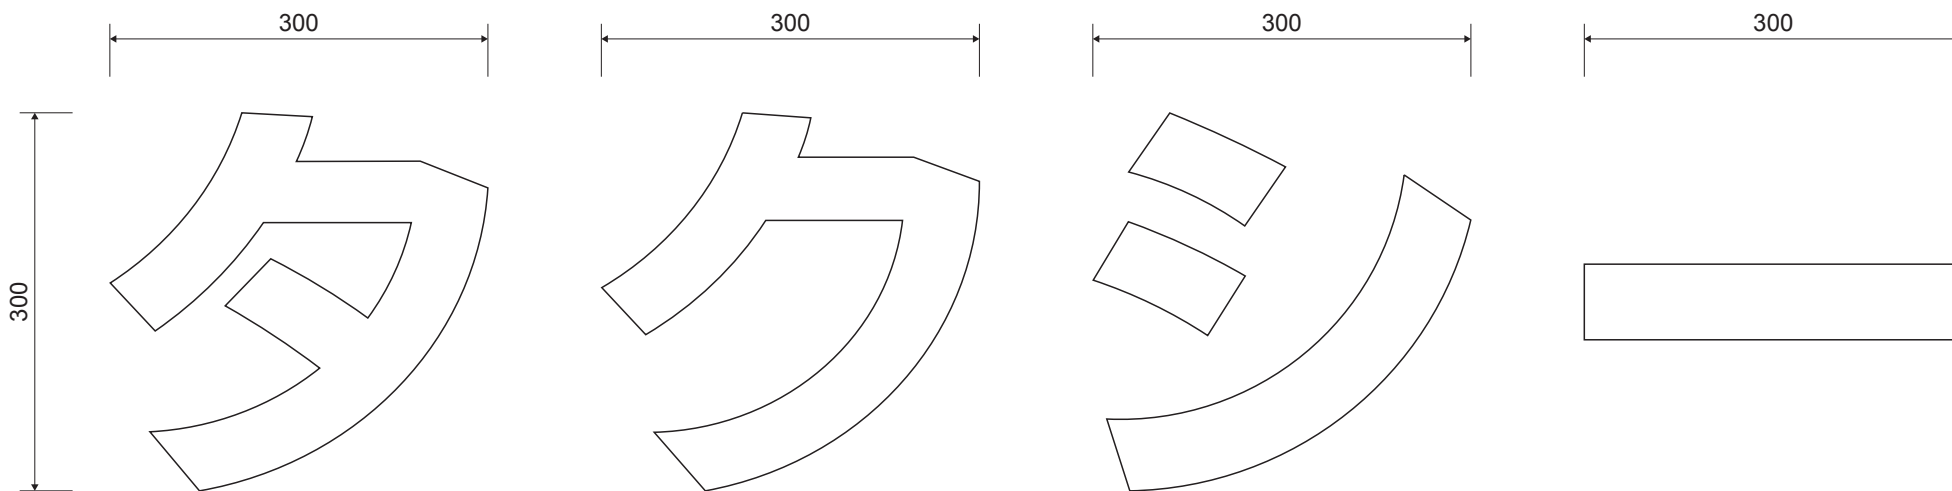

白 ☐

単位 = mm

SANKO サンコー企画株式会社	名 称	製品名	縮 尺	設計年月日	制 作者	データ番号	
	規格品【文字】タクシー	クイックシート	1/6