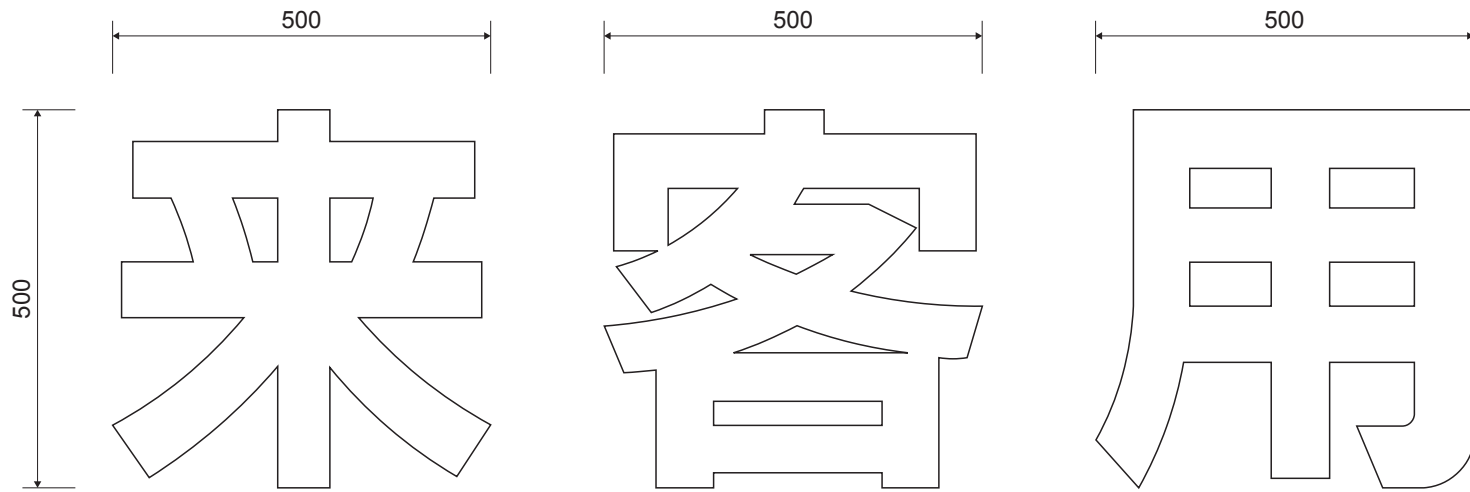

白 ☐

単位 = mm

SANKO サンコー企画株式会社	名 称	製品名	縮 尺	設計年月日	制 作 者	データ番号	
	規格品【文字】来客用	クイックシート	1/10