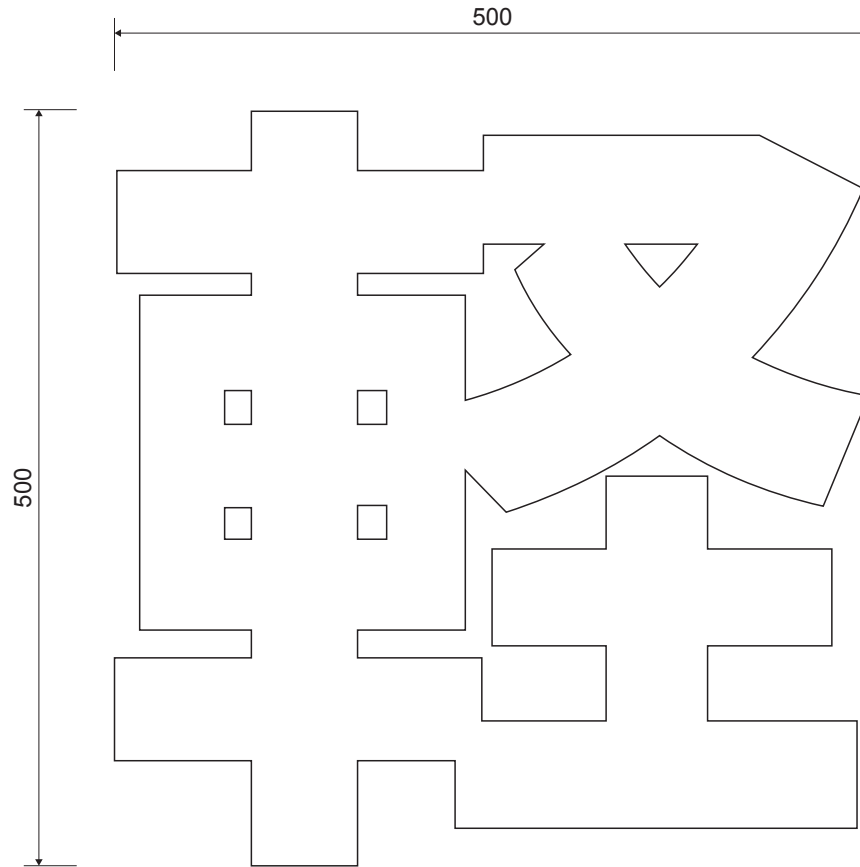

白

単位 = mm

SANKO サンコー企画株式会社	名 称	製品名	縮 尺	設計年月日	制 作 者	データ番号	
	規格品【文字】軽	クイックシート	1/3				

白

単位 = mm

SANKO サンコー企画株式会社	名 称	製品名	縮 尺	設計年月日	制 作 者	データ番号	
	規格品【文字】軽	クイックシート	1/3				

白

単位 = mm

SANKO サンコー企画株式会社	名 称	製品名	縮 尺	設計年月日	制 作者	データ番号	
	規格品【文字】軽	クイックシート	1/4				

白

単位 = mm

SANKO サンコー企画株式会社	名 称	製品名	縮 尺	設計年月日	制 作 者	データ番号	
	規格品【文字】軽	クイックシート	1/5				

白

単位 = mm

名称		製品名	縮尺	設計年月日	制作者	データ番号	
規格品【文字】軽		クイックシート	1/5				

名 称
規格品【文字】止まれ

製品名
クイックシート

縮 尺
1/10

設計年月日

制 作 者

データ番号

白

単位 = mm

白

単位 = mm

SANKO サンコー企画株式会社	名 称	製品名	縮 尺	設計年月日	制 作者	データ番号	
	規格品【文字】来客用	クイックシート	1/6				

白

単位 = mm

SANKO サンコー企画株式会社	名 称	製品名	縮 尺	設計年月日	制 作 者	データ番号	
	規格品【文字】駐車禁止	クイックシート	1/6				

白

単位 = mm