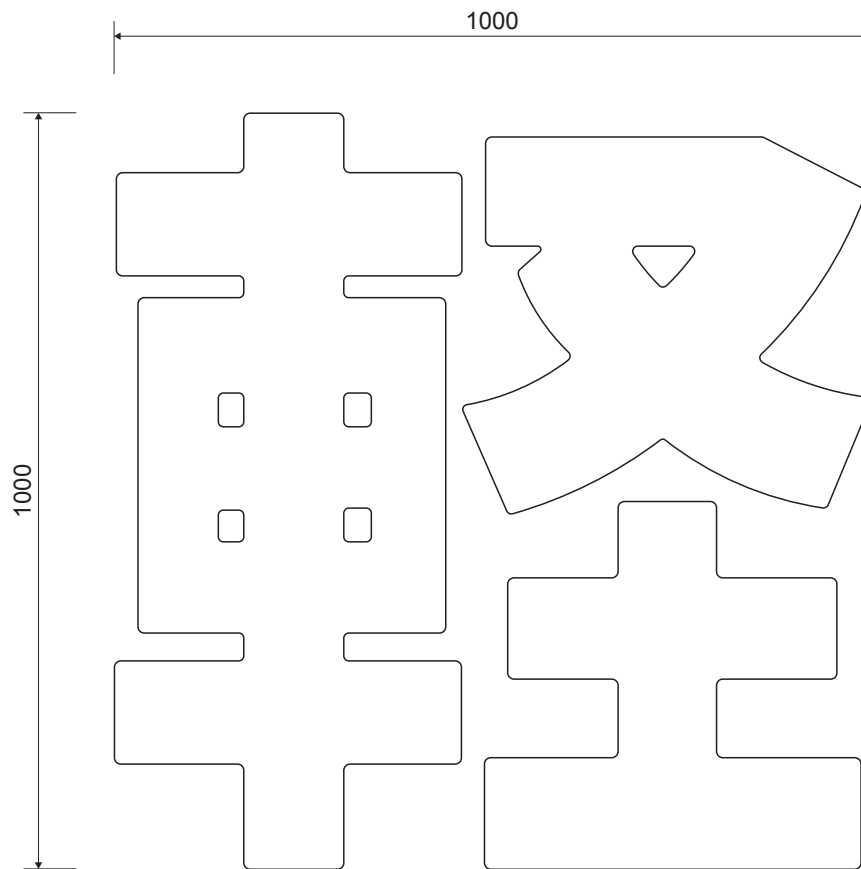

SANKO サンコー企画株式会社

白

単位 = mm

SANKO サンコー企画株式会社	名 称	製品名	縮 尺	設計年月日	制 作 者	データ番号	
	規格品【文字】軽	クイックシート	1/6				

白

単位 = mm

SANKO サンコー企画株式会社	名称	製品名	縮尺	設計年月日	制作者	データ番号	
	規格品【文字】軽	クイックシート	1/8				

白

単位 = mm

SANKO サンコー企画株式会社	名 称	製品名	縮 尺	設計年月日	制 作 者	データ番号	
	規格品【文字】軽	クイックシート	1/10				

白

単位 = mm

SANKO サンコー企画株式会社	名 称	製品名	縮 尺	設計年月日	制 作 者	データ番号	
	規格品【文字】止まれ	クイックシート	1/6				

白

単位 = mm

SANKO サンコー企画株式会社

名 称
規格品【文字】止まれ

製品名
クイックシート

縮 尺
1/10

設計年月日

制 作 者

データ番号

白

単位 = mm