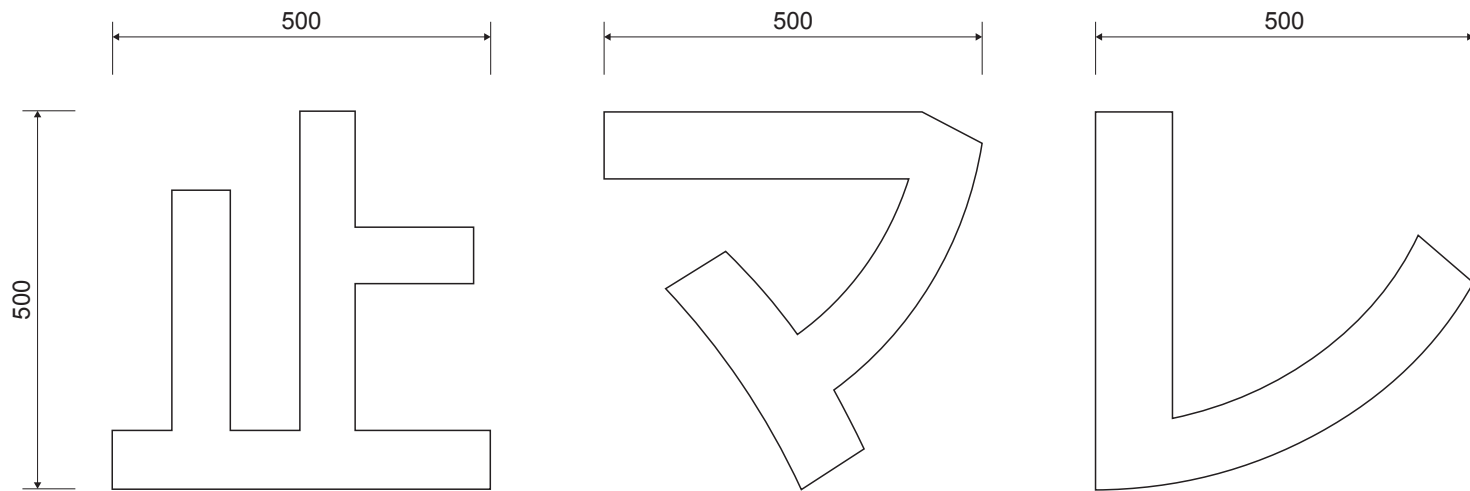

名 称
規格品【文字】止まれ

製品名
クイックシート

縮 尺
1/10

設計年月日

制 作 者

データ番号

白

単位 = mm