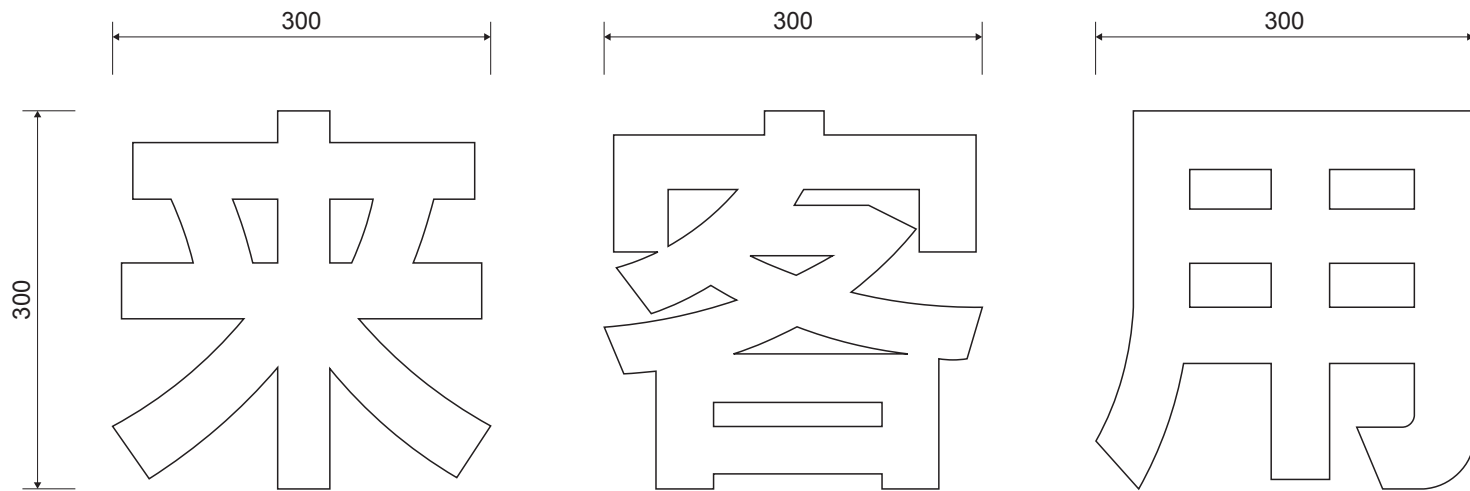

白 ☐

単位 = mm

SANKO サンコー企画株式会社	名 称	製品名	縮 尺	設計年月日	制 作者	データ番号	
	規格品【文字】来客用	クイックシート	1/6