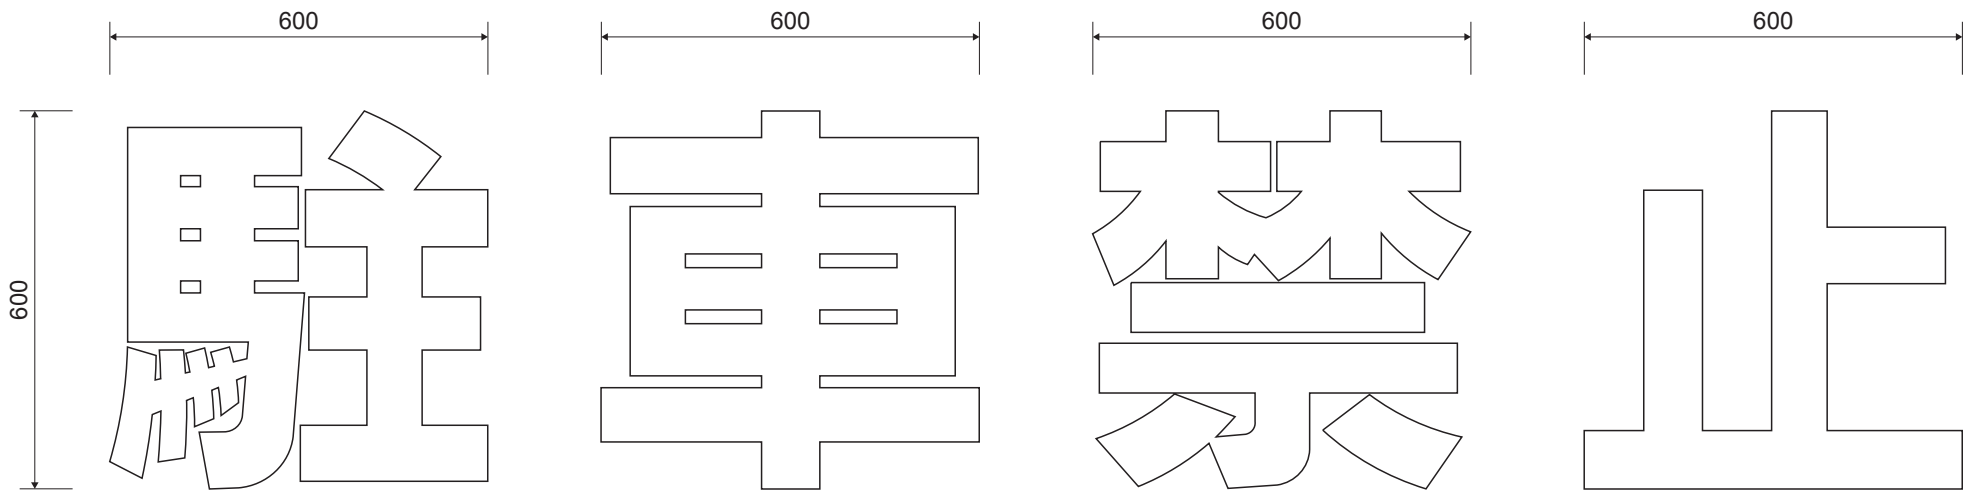

白 ☐

単位 = mm

SANKO サンコー企画株式会社	名 称	製品名	縮 尺	設計年月日	制 作 者	データ番号	
	規格品【文字】駐車禁止	クイックシート	1/12