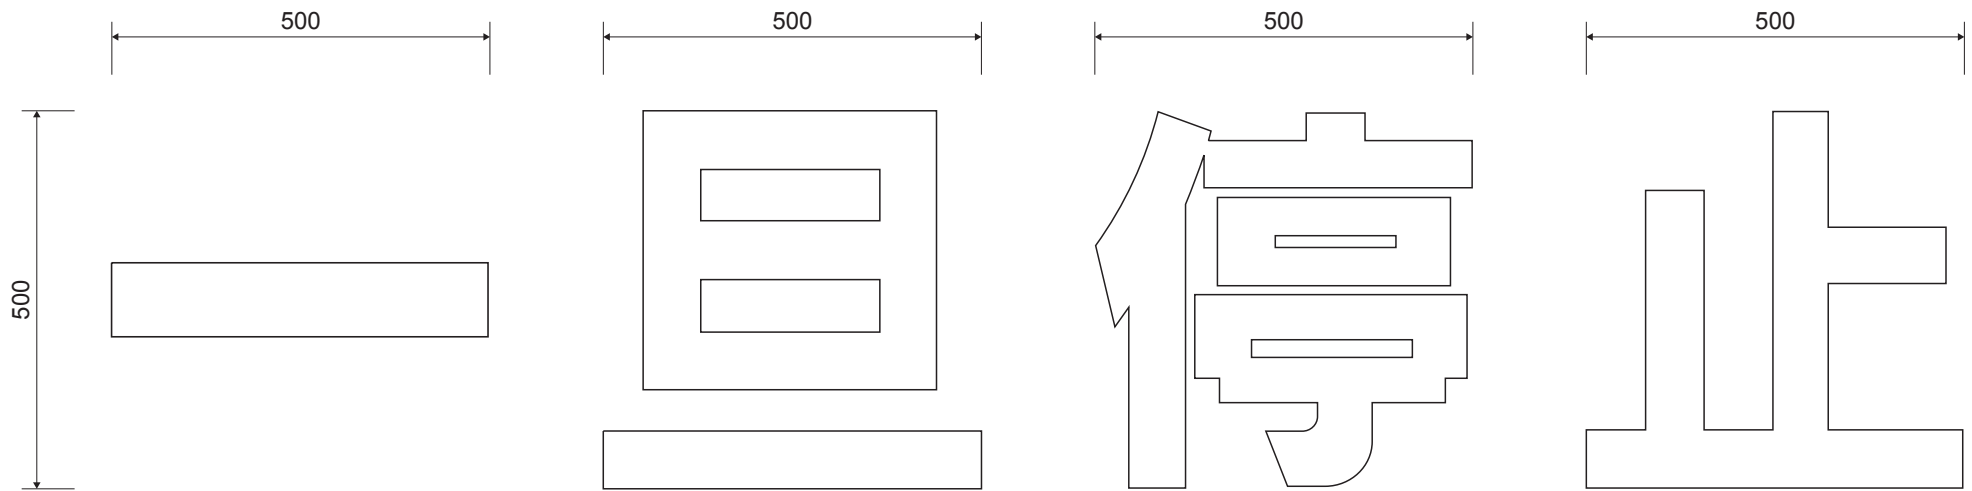

白

単位 = mm

SANKO サンコー企画株式会社	名 称	製品名	縮 尺	設計年月日	制 作者	データ番号	
	規格品【文字】一旦停止	クイックシート	1/6				

白

単位 = mm

SANKO サンコー企画株式会社	名 称	製品名	縮 尺	設計年月日	制 作者	データ番号	
	規格品【文字】一旦停止	クイックシート	1/10				

白

単位 = mm