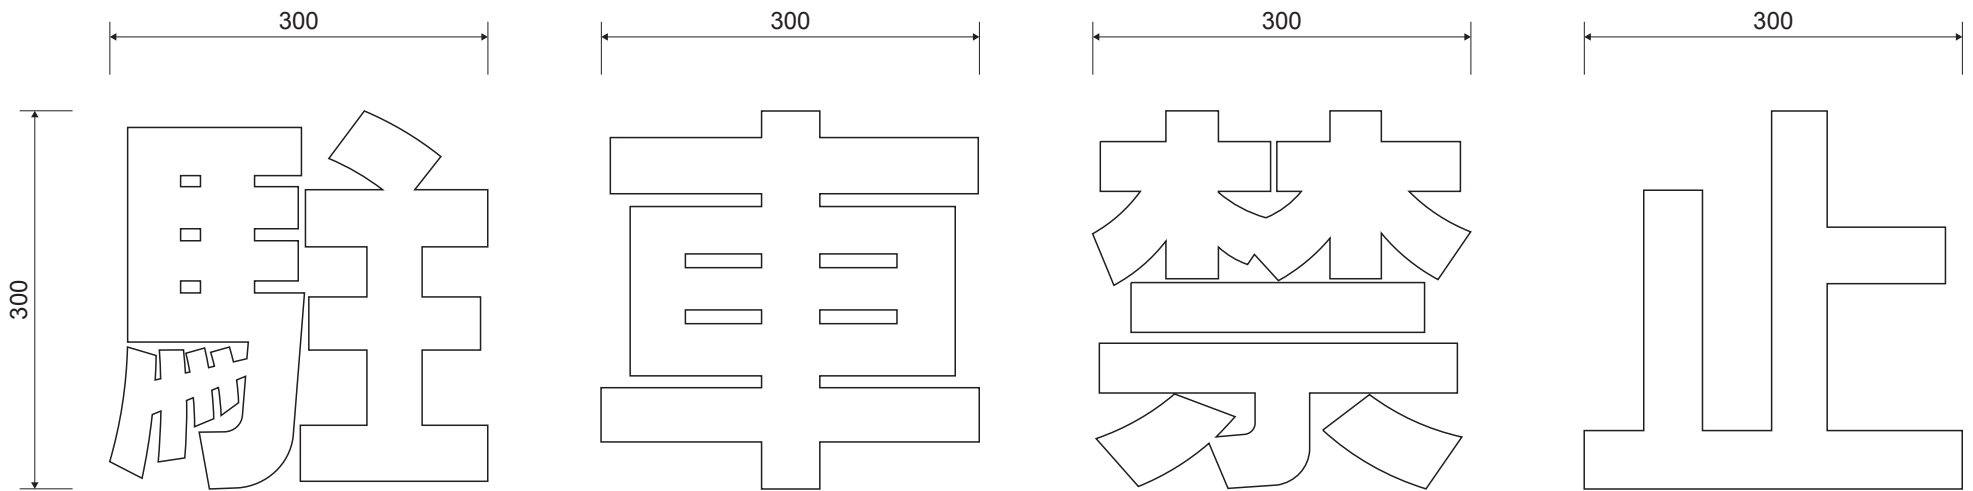

白 ☐

単位 = mm

SANKO サンコー企画株式会社	名 称	製品名	縮 尺	設計年月日	制 作 者	データ番号	
	規格品【文字】駐車禁止	クイックシート	1/6