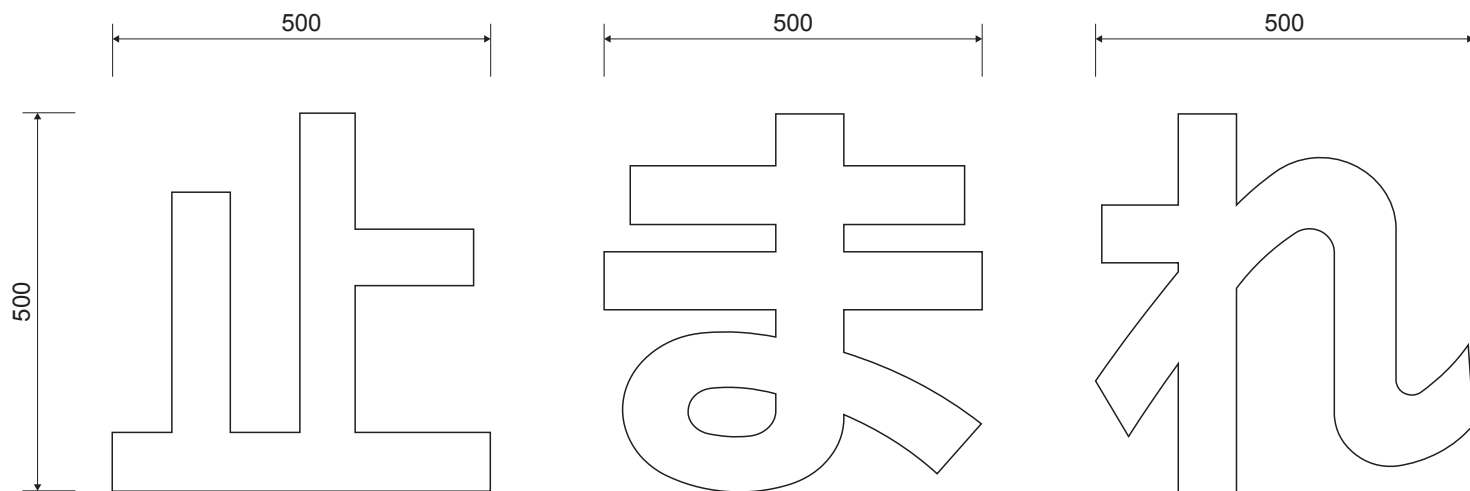

単位 = mm

SANKO サンコー企画株式会社	名 称	製品名	縮 尺	設計年月日	制 作 者	データ番号	
	規格品【文字】軽	クイックシート	1/10				

白

単位 = mm

SANKO サンコー企画株式会社	名 称	製品名	縮 尺	設計年月日	制 作 者	データ番号	
	規格品【文字】止まれ	クイックシート	1/6				

白

単位 = mm

SANKO サンコー企画株式会社