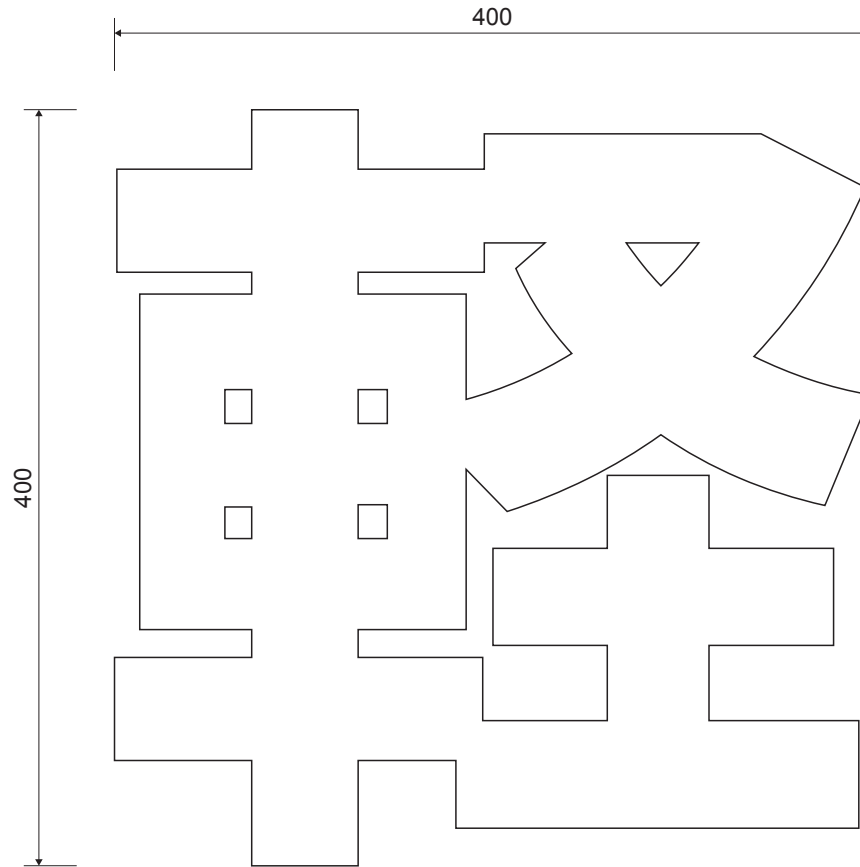

白

単位 = mm

SANKO サンコー企画株式会社	名 称	製品名	縮 尺	設計年月日	制 作 者	データ番号	
	規格品【文字】軽	クイックシート	1/3				

白

単位 = mm

SANKO サンコー企画株式会社	名 称	製品名	縮 尺	設計年月日	制 作 者	データ番号	
	規格品【文字】軽	クイックシート	1/3				

白

単位 = mm

SANKO サンコー企画株式会社	名 称	製品名	縮 尺	設計年月日	制 作者	データ番号	
	規格品【文字】軽	クイックシート	1/4				

白

単位 = mm

SANKO サンコー企画株式会社	名 称	製品名	縮 尺	設計年月日	制 作 者	データ番号	
	規格品【文字】軽	クイックシート	1/5				

白

単位 = mm

名称		製品名	縮尺	設計年月日	制作者	データ番号	
規格品【文字】軽		クイックシート	1/5				

名 称
規格品【文字】止まれ

製品名
クイックシート

縮 尺
1/10

設計年月日

制 作 者

データ番号

白

単位 = mm

白

単位 = mm

SANKO サンコー企画株式会社	名 称	製品名	縮 尺	設計年月日	制 作者	データ番号	
	規格品【文字】来客用	クイックシート	1/6				

白

単位 = mm

SANKO サンコー企画株式会社	名 称	製品名	縮 尺	設計年月日	制 作 者	データ番号	
	規格品【文字】駐車禁止	クイックシート	1/6				

白

単位 = mm