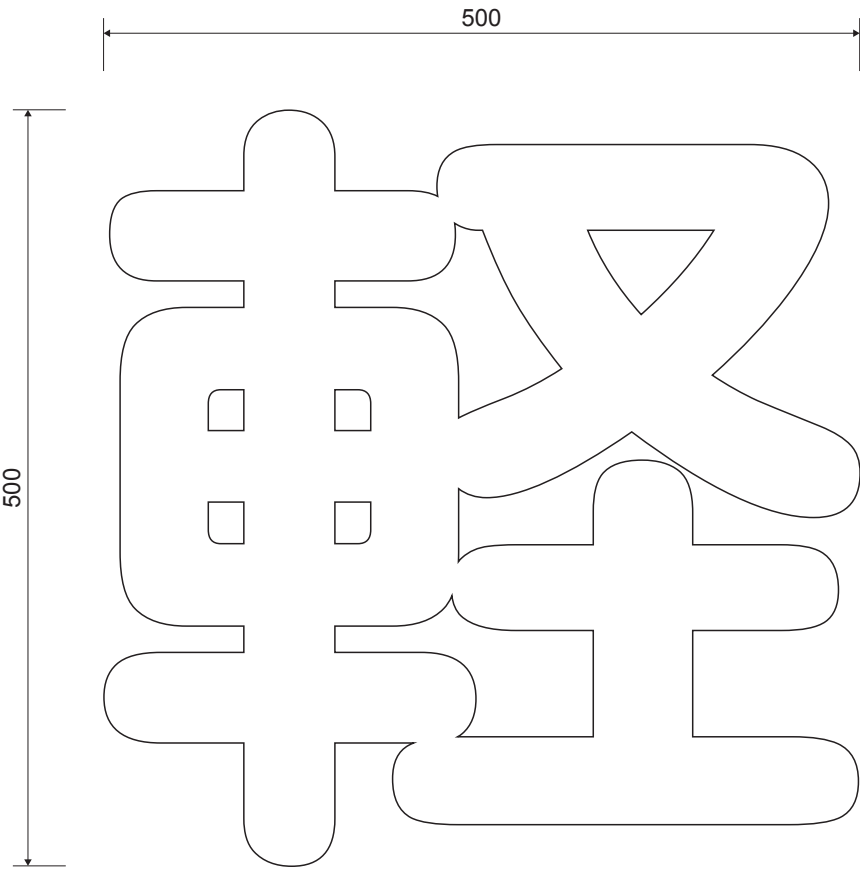

白

単位 = mm

SANKO サンコー企画株式会社	名 称	製品名	縮 尺	設計年月日	制 作 者	データ番号	
	規格品【文字】軽	クイックシート	1/3				

白

単位 = mm

SANKO サンコー企画株式会社	名 称	製品名	縮 尺	設計年月日	制 作 者	データ番号	
	規格品【文字】軽	クイックシート	1/3				

白

単位 = mm

SANKO サンコー企画株式会社	名 称	製品名	縮 尺	設計年月日	制 作者	データ番号	
	規格品【文字】軽	クイックシート	1/4				

白

単位 = mm

SANKO サンコー企画株式会社	名 称	製品名	縮 尺	設計年月日	制 作 者	データ番号	
	規格品【文字】軽	クイックシート	1/5				

白

単位 = mm

名称		製品名	縮尺	設計年月日	制作者	データ番号	
規格品【文字】軽		クイックシート	1/5				

名 称
規格品【文字】止まれ

製品名
クイックシート

縮 尺
1/10

設計年月日

制 作 者

データ番号

白

単位 = mm

白

単位 = mm

SANKO サンコー企画株式会社	名 称	製品名	縮 尺	設計年月日	制 作者	データ番号	
	規格品【文字】来客用	クイックシート	1/6				

白

単位 = mm

SANKO サンコー企画株式会社	名 称	製品名	縮 尺	設計年月日	制 作 者	データ番号	
	規格品【文字】駐車禁止	クイックシート	1/6				

白

単位 = mm