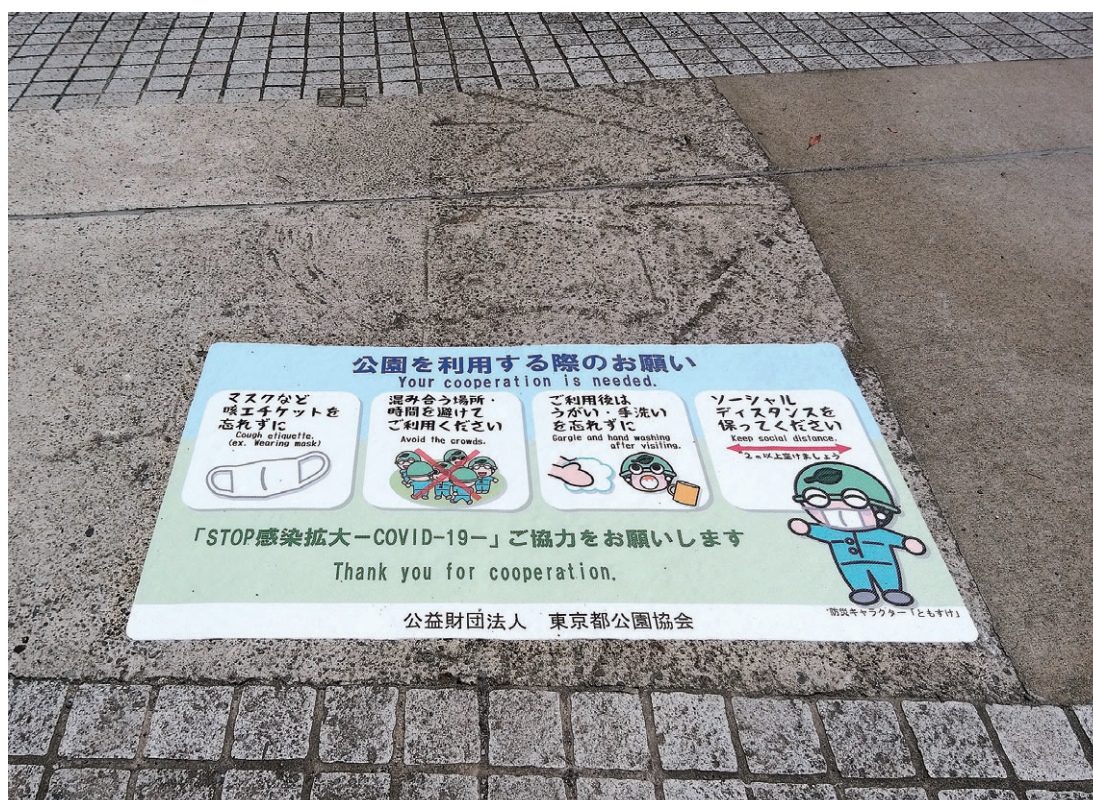

φ600mm

【 PGK25 】

自転車・原付  
放置禁止区域

埼玉県 久喜市

W450×H600mm

【 PGK113 】

駐輪禁止

北海道 札幌市  
W800×H300mm  
【 PK112 】