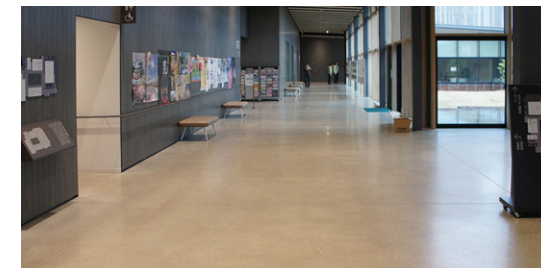

トイレ誘導サイン W500×H1000mm

臨時交番位置サイン W800×H1200mm

芝生広場入口誘導サイン W3000×H500mm

2018全国さくらシンポジウムin上越

〔新潟県 上越市 高田オーレンプラザ〕

「第93回 高田城 百万人 観桜会」会期中の4月12日・13日に新潟県上越市高田公園内にある高田公園オーレンプラザで「2018全国さくらシンポジウムin上越」が開催されました。

さくらシンポジウムは「日本花の会」と「全国の市町村」が共催し、各地で実践されている桜の名所づくりの取り組み事例の発表を通じて、住民と行政が一体となった地域の観光振興や景観美化などの地域づくり、まちづくりが全国各地へ広がっていくことを目指しているイベントです。