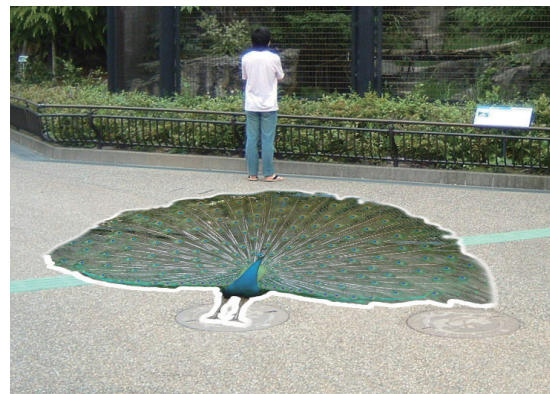

施設内の装飾

グランシャルシートはフルカラーで印刷できます。文字やイラストだけでなく、写真も印刷もできるため動物の実寸大の標示も可能です。路面を利用すれば、視界を遮ることなく、動物の大きさを体感できます。また貼って剥がせるので期間や季節によって標示の変更も可能です。

※写真は設置イメージです。