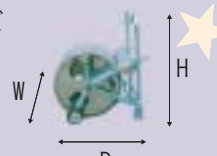

製品仕様

伸長時：H 1,020 (mm)
車輪直径：320 (mm)
最小単位：10 (cm)
最大距離：99999 (m) 99 (cm)
誤差：測定長の±1%
重量：2,500 (g)

収納時サイズ
W 390
H 500 (mm)

ウォータス

降雨時・降雪時の路面環境を整えます。
押すだけで簡単に吸水が行なえます。

特徴

- ① 18ℓ(2ℓのペットボトルで9本分)の水を吸水できます。
- ② 本体に排水ノズルが付いていますので、排水作業が簡単にでき、排水溝にすぐに捨てられます。

製品仕様

全長：H 1,100 (mm)
重量：14 (kg)

収納時サイズ
W 650
H 660
D 550 (mm)

シャインテープ

あらゆる角度からの反射を実現！

特徴

- ① 反射面が曲面ですので反射角が広く視認性に優れています。
- ② 平面や曲面、太さの違うポールなど幅広い場所に貼れます。
- ③ 切断も可能ですので、自由自在に貼れます。

施工例