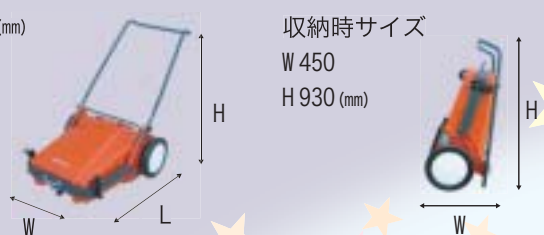

特徴

- ① 本体を押して歩くだけで粉塵やほこり等のゴミを掃きとって、清掃が出来ます。
- ② 軽量樹脂製パケットに持ち運びに便利な取っ手が付いて、ゴミ捨て作業が簡単になります。
- ③ 取っ手部分を折りたたみトラックの荷台等にコンパクトに収納が出来ます。
- ④ 一体形式アルミシャーシ・太角パイプバンパーフレーム等、耐久性にも優れます。

製品仕様

大きさ：W720×H900×L1260 (mm)
質量：24 (kg)
清掃能力：1500～2000 (m²/h)
清掃幅：460 (mm)
集塵容量：40 (m³)
メインブラシ：Φ260×460 (mm)

製品仕様

伸長時：H 1,020 (mm)
車輪直径：320 (mm)
最小単位：10 (cm)
最大距離：99999 (m) 99 (cm)
誤差：測定長の±1%
重量：2,500 (g)

収納時サイズ
W 390
H 500 (mm)

ウォータス

降雨時・降雪時の路面環境を整えます。
押すだけで簡単に吸水が行なえます。

特徴

- ① 18ℓ(2ℓのペットボトルで9本分)の水を吸水できます。
- ② 本体に排水ノズルが付いていますので、排水作業が簡単にでき、排水溝にすぐに捨てられます。