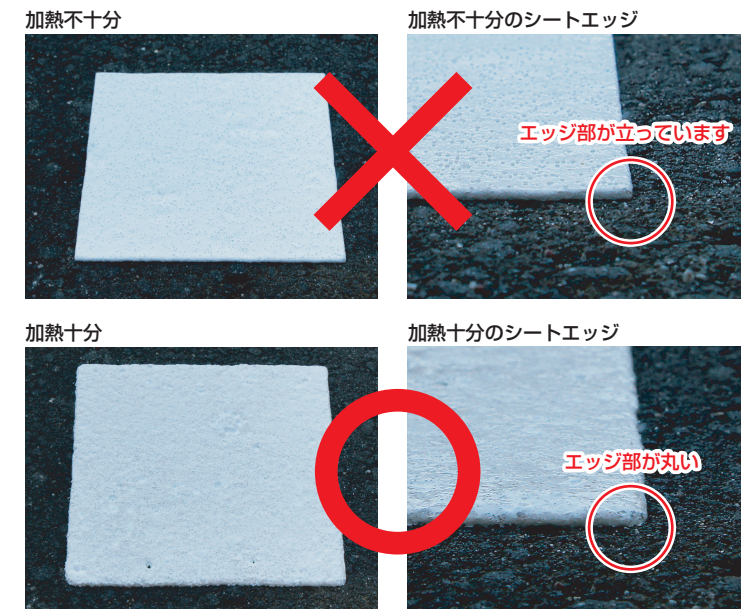

コアラの親子。日本で最初にコアラを公開した動物園です。

「クイックシート溶融タイプ」あぶり方のポイント

クイックシート溶融タイプのあぶり方のポイントとして、シートのエッジにご注目ください。あぶり後シートのエッジが立っている場合はあぶり不足で、剥がれの原因となります。あぶり後シートエッジが丸くなり、シートと路面の隙間に爪が入らないくらいになると接着性が十分と言えます。

■加熱度合いによるシートの変化(路面がアスファルトの場合)

加熱度合い	弱 → 最適		
シート表面の状態	路面になじむ	小さな気泡ができる	いくつも小さな気泡ができ穴が空く
シート断面イメージ図			
接着性	接着していない	不十分	十分

■加熱不十分と加熱十分の違い

石川県観光スポット情報

石川県の観光スポットのひとつ「金沢21世紀美術館」をご紹介します。石川県にある大小様々な美術館・博物館のなかでも現代美術に特化した美術館ですが、その最大の特徴は美術館そのものの外観です。円形の建物・カーブを描く通路・入口がたくさんあるなどこの美術館自体が1つのアート作品のようです。無料展示スペースも広く、地元住民の憩いの場にもなっています。ご興味がおありの方は、石川県へお越しの際に、是非お立ち寄り下さい。